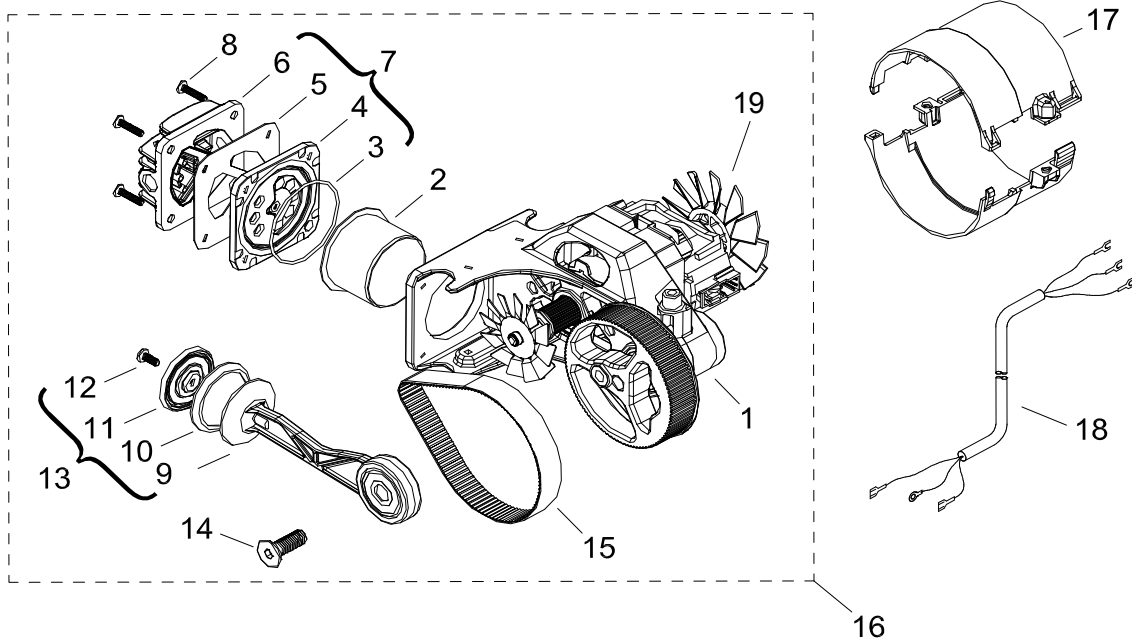

VALID FROM 14/07/2008 - VALIDO DAL 14/07/2008 (REV-00)

REF. RIF.	CODE CODICE	QT	DESCRIPTION DESCRIZIONE	REF. RIF.	CODE CODICE	QT	DESCRIPTION DESCRIZIONE
1	7010640000	6	Screw Vite autofilettante Ø4,2x12				
2	7010650000	4	Screw Vite autofilettante Ø4,2x25				
3	7011920000	4	Screw Vite c/flangia M6x25				
4	7012130000	4	Screw Vite autofilettante Ø4,8x22				
5	7012240000	4	Screw Vite TC trilob. M5x15				
6	7081090000	2	Joint Nipplo 1/4				
7	7088230000	1	Joint Racc. L F1/4 tubo 8				
8	7083120000	1	Joint Racc. c/inn rap. 1/4 tubo 8				
9	7100640000	1	Pressure reducer Riduttore di pressione				
10	7110280000	1	Pressure gauge Manometro				
11	7110300000	1	Pressure gauge Manometro				
12	7130090000	1	Discharge tap Rubinetto di spurgo				
13	7130570000	1	Universal Tap Rubinetto rapido universale				
14	7190290000	1	Non return valve Valvola di ritegno				
15	7192020000	1	Safety valve valvola di sicurezza				
16	7230030000	1	Rilsan hose Tubo rilsan Ø10x8				
17	7239670000	1	Teflon hose Tubo teflon Ø8x6				
18	7250740000	1	Pressure switch Pressostato				
19	7270050000	1	Rubber Piede in gomma				
20	7310710000	1	Capacitor Condensatore 22mF				
21	7311450000	1	Cable clamp Fermacavo				
22	7320060000	1	Sheath Guaina Ø10				
23	7329070000	1	Infeed cable Cavo alimentazione				
24	7475270000	1	Tank Serbatoio				
25	9101500000	1	Unit pump Gruppo pompante F3001				
26	9101500220	1	Plastic Suport Supporto in plastica				
27	9700000453	1	Handle Maniglia				
28	9700000451	1	Superior carter Carena superiore				
29	9700000452	1	Inferior carter Carena inferiore				
30	7030010000	4	Washer Rondella Ø5				