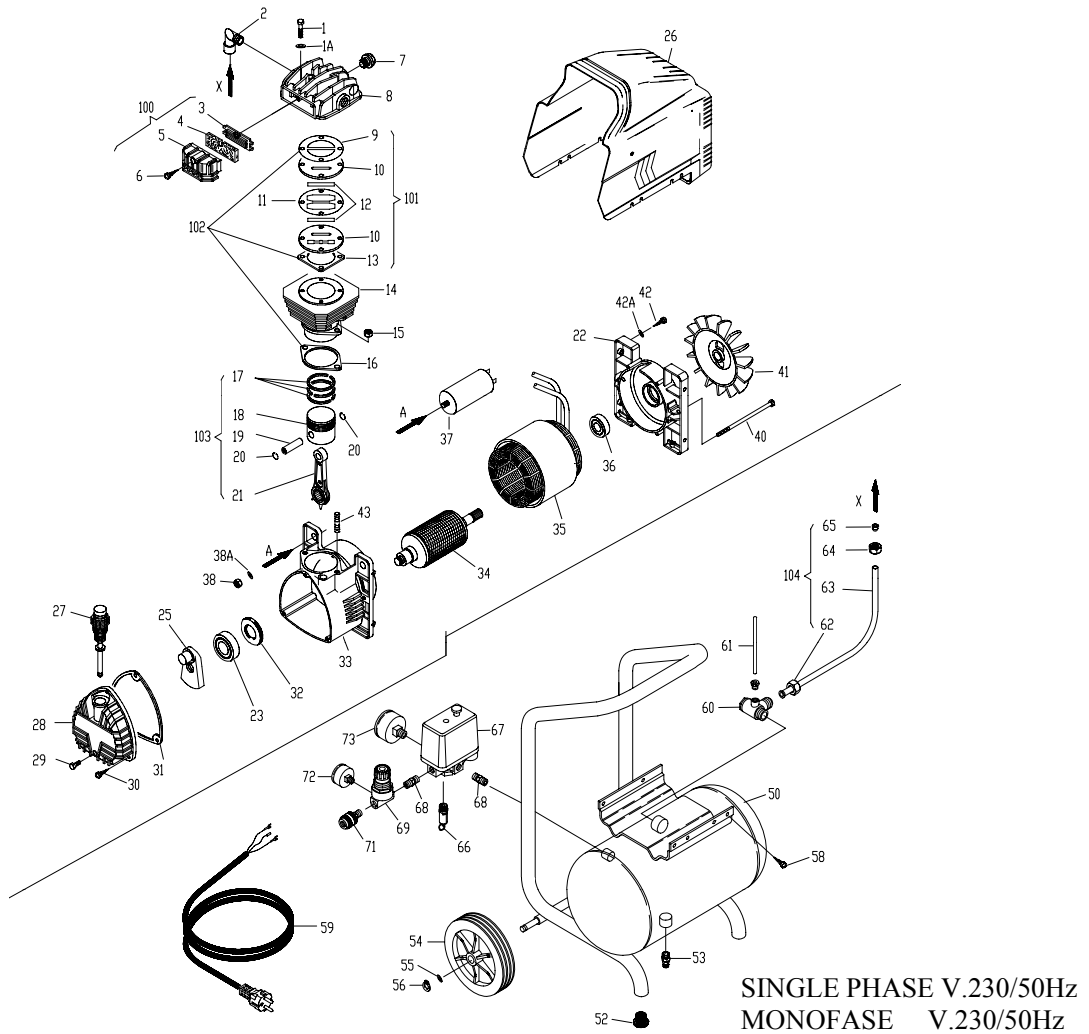

# TJEP 10/250-1 compressor

TJEP no. 123044

SINGLE PHASE V.230/50Hz  
MONOFASE V.230/50Hz

VALID FROM 2015-3-2 - VALIDO DAL 2015-3-2 (REV-00)

REF. RIF.	CODE CODICE	QT	DESCRIPTION DESCRIZIONE	REF. RIF.	CODE CODICE	QT	DESCRIPTION DESCRIZIONE
1	7011220000	4	Screw M6x40 Vite M6x40	41	9100010200	1	Fan Ventola
1A	9700010186	4	washer D6 Rondella D6	42	7013060000	1	Screw ST4x8 Vite ST4x8
2	7084040000	1	Joint Raccordo	42A	9700010183	1	Washer D4 Rondella D4
3	7458340000	1	Plate Piastra	43	9100010050	2	Stud bolt M8x36 Prigioniero M8x36
4	7210010000	1	Filtering element Elemento filtrante				
5	7210430000	1	Intake filter Filtro aspirazione	50	9700001548	1	Tank 9.5Lt Serbatoio
6	7012100000	1	Screw ST4.2x19 Vite ST4.2x19	52	9100010380	2	Rubber D20 Gommino
7	9100250080	1	START valve 2.2bar Valvola START 2.2bar	53	9700000324	1	Discharge tap Rubinetto spurgo 3/8"R
8	9100010320	1	Head Testa	54	9100010460	2	Wheel D100 Ruota
9	9100010310	1	Gasket Guarnizione	55	7030140000	2	Washer D12 Rondella D12
10	9100010240	2	Valve plate Piastra portavalvole	56	7040010000	2	snapping D12 Seeger
11	9100010080	1	Gasket 0.2mm Guarnizione 0.2mm	58	7012290000	4	Screw Vite ST5x20 TAP-TITE
12	9100010370	2	Valve Valvole lamellari	59	9700001301	1	Infeed cable Cavo alimentazione
13	9100020150	1	Gasket 1.5mm Guarnizione 1.5mm	60	7190180000	1	Non return valve valvola di ritegno
14	7575240000	1	Cylinder Φ50 Cilindro Φ50	61	7230010000	1	Rilsan hose Tubo Rilsan
15	7020070000	2	Nut M8 Dado M8	62	9700000327	1	Nut Dado
16	9100010300	1	Gasket 2mm Guarnizione 2mm	63	7236530000	1	Infeed tube Tubo alimentazione D.14
17	9100010790	1	Piston ring Φ50 Segmento Φ50	64	9700000325	1	Nut Dado
18	7220020000	1	Piston Φ50 Pistone Φ50	65	7041070000	1	Olive Ogiva
19	9100010070	1	Piston pin Φ12x42 Spinotto Φ12x42	66	7192270000	1	Safety valve 10.5Bar Valvola di sicurezza
20	7041010000	2	Internal snapping D12 Seeger D12	67	9700000388	1	Pressure switch 10bar Pressostato
21	5050150008	1	Con rod Biella	68	9700000330	2	Joint Nipplo 1/4"x27
22	9100010030	1	Rear Cover Calotta	69	7100640000	1	Pressure reducer Riduttore di pressione
23	7060060000	1	Bearing 6205 Cuscinetto 6205	71	9700001654	1	Quick coupler Rubinetto universale
25	9100010290	1	Counter weight Manovella	72	7110240000	1	Pressure gauge D40 Manometro
26	9100030090	1	Plastic shroud Carenatura	73	7110300000	1	Pressure gauge D50 Manometro
27	9700010061	1	Oil dipstick Asta livello olio				
28	7650020000	1	Carter cover Coperchio carter				
29	7012160000	1	Screw M6x12 Vite M6x12				
30	9700010187	3	Screw M5x14 Vite M5x14				
31	7078460000	1	O-ring O-ring				
32	9100010430	1	Oil seal d25xD52x10 Paraolio d25xD52x10	100	4094470000	1	Filter kit Filtrante kit
33	9100010020	1	Crankcase Carter	101	9700002103	1	Valve plate kit Piastra portavalvole kit
34	9700000307	1	Rotor Rotore	102	9700002104	1	Seal kit Sigillo kit
35	9100010010	1	Stator 230V/50Hz Motore 230V/50Hz	103	9700010049	1	Piston kit Pistone kit
36	7060010000	1	Bearing 6203-2RS/2R Cuscinetto 6203-2RS/2RZ	104	9700002629	1	Infeed hose kit Tubo alimentazione kit
37	7310590000	1	Capacitor Condensatore				
38	9700010188	1	Nut M8 Dado M8				
38A	9700010184	1	Washer D8 Rondella D8				
40	9100010060	2	Tension rod M6x138 Tirante M6x138				